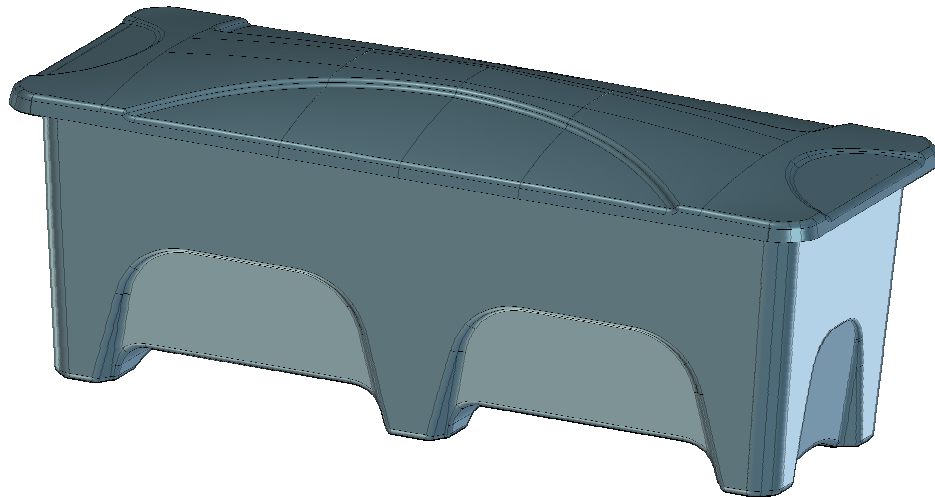

Redskapslåda 1000 L

Vikt ca 70 Kg