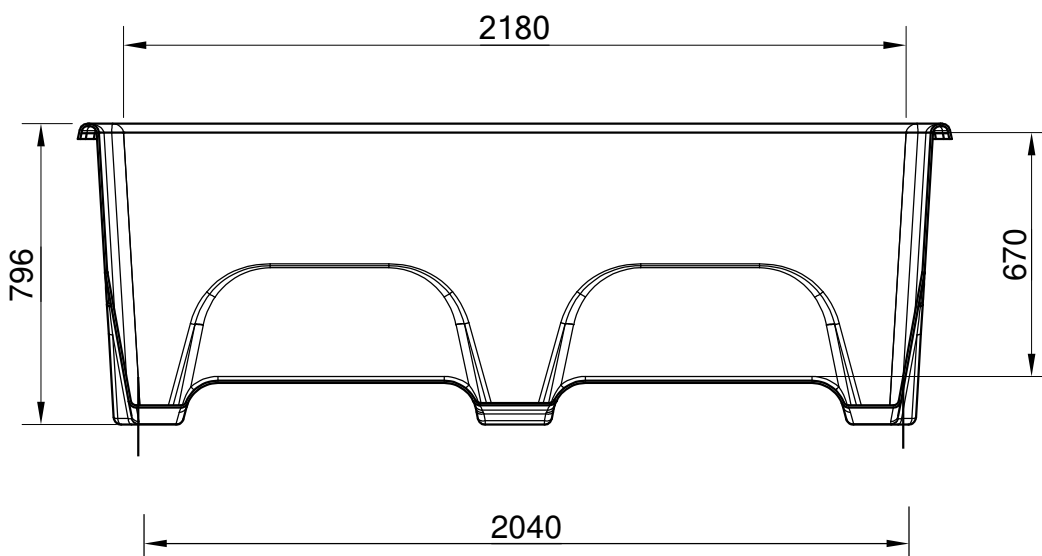

Redskapslåda 1000 L

Vikt ca 70 Kg