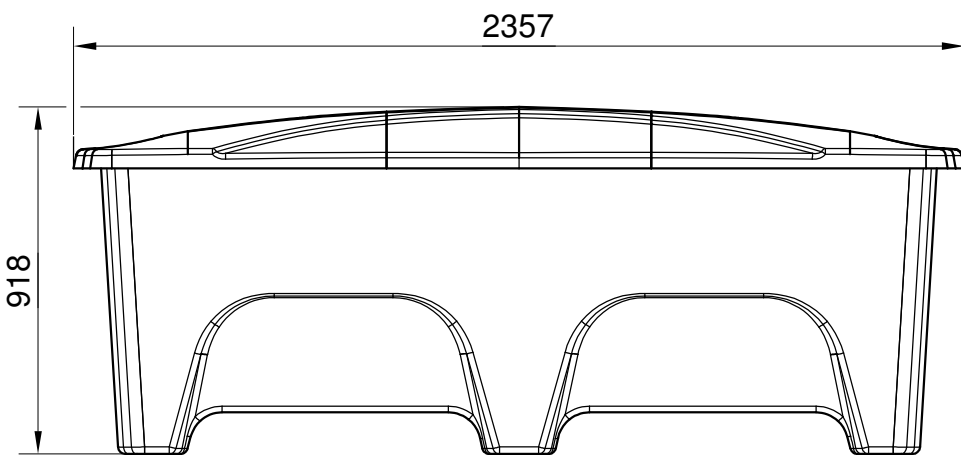

Redskapslåda 1000 L

Vikt ca 70 Kg