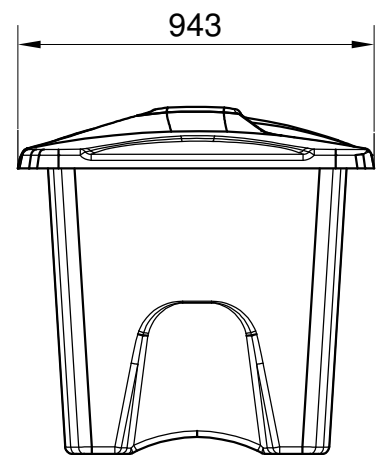

Redskapslåda 1000 L

Vikt ca 70 Kg