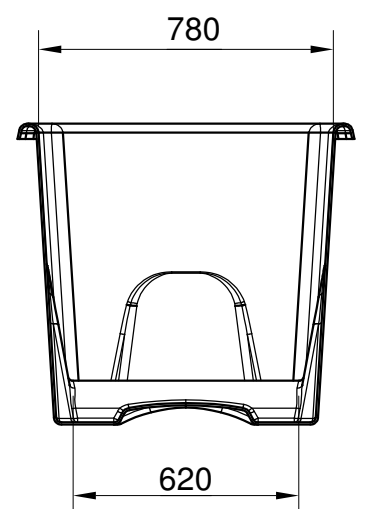

Redskapslåda 1000 L

Vikt ca 70 Kg