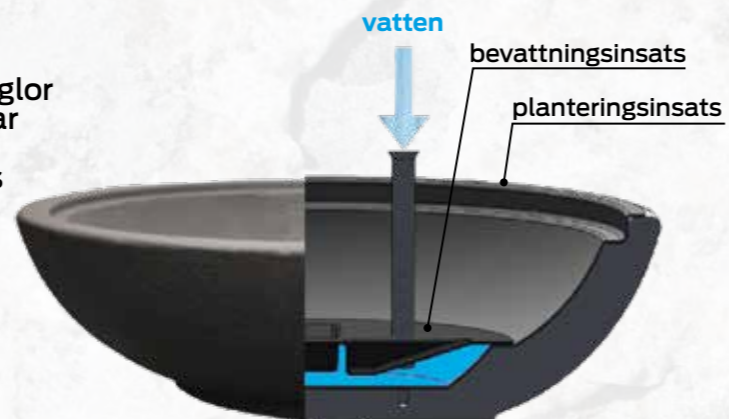

Planteringskär

EXCLUSIVE

BETONG GLASFIBER

Handmade by

hallabroplastab

Betongkärl

gjutna i olika storlekar och passar i många olika miljöer. Kärlen är förstärkta med armeringsjärn. Betongen är genomfärgad antracitsvart eller natur som standard. Andra kulörer kan erhållas.

Planteringsinsatser

Till flera modeller finns planteringskärl tillverkade i glasfiberarmerad polyester. Insatserna är försedda med zinkade lyftögla för bekväm hantering. Insatser underlättar vid plantering. Med 2 st kan man förgro i den ena och sedan skifta när det är dags för omplantering.

Bevattningsinsatser

i glasfiberarmerad polyester. Med kapillärkraft fuktas jorden i planteringskärlet. Underlättar tillsynen och påfyllning av vatten.

Engla med fot

"ENGLA MEDIUM"
Tillverkad i genomfärgad betong och med lyftögla.
Diameter överkant 1180 mm
Höjd 510 mm
Vikt ca 275 kg
Volym ca 200 liter
Färg std antracit, natur