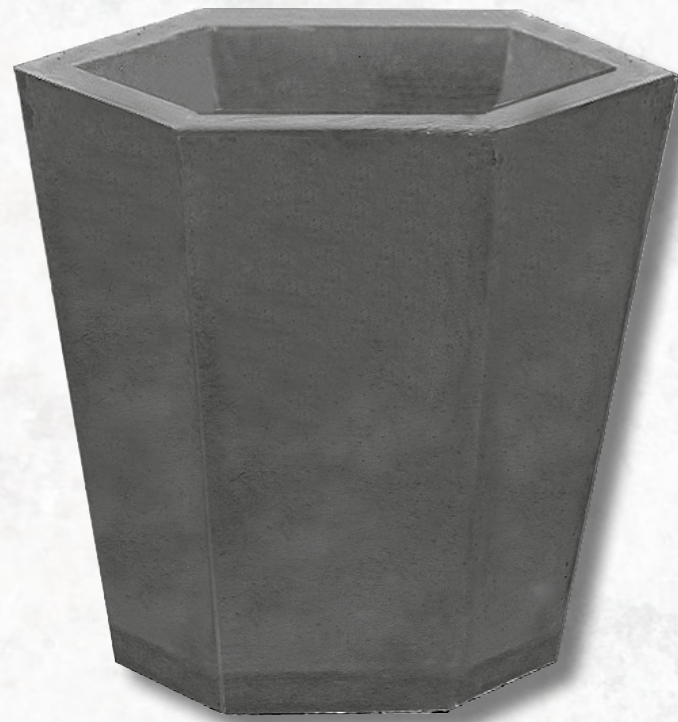

Sixten

"SIXTEN"
Tillverkad i genomfärgad betong
och med lyftögla.
Diameter överkant 650 mm
Diameter fot 450 mm
Höjd 650 mm
Vikt ca 100 kg
Volym ca 90 liter
Färg std antracit, natur

Robusta 120

"ROBUSTA 120"
Tillverkad i genomfärgad betong
och med lyftögla.
Längd 1200 mm
Bredd 650 mm
Höjd 420 mm
Vikt ca 200 kg
Volym ca 90 liter
Färg std antracit, natur

Planteringsinsats
till Robusta 120

Glasfiberkärl

i vakuuminjicerad, glasfiberarmerad polyester. Inga råtor, både in- och utsida är helt släta. Kärlen är genomfärgade i antracitsvart.

Tindra

"TINDRA LARGE"
Tillverkad i vakuuminjicerad,
glasfiberarmerad polyester.
Bredd överkant 800 mm
Bredd fot 460 mm
Höjd 730 mm
Vikt ca 10 kg
Volym ca 130 liter
Färg std antracit

"TINDRA MEDIUM"
Tillverkad i vakuuminjicerad,
glasfiberarmerad polyester.
Bredd överkant 800 mm
Bredd fot 500 mm
Höjd 550 mm
Vikt ca 8 kg
Volym ca 100 liter
Färg std antracit

"TINDRA SMALL"
Tillverkad i vakuuminjicerad,
glasfiberarmerad polyester.
Bredd överkant 800 mm
Bredd fot 500 mm
Höjd 380 mm
Vikt ca 7 kg
Volym ca 70 liter
Färg std antracit

Planteringsinsats
till Tindra medium
och Tindra large

Bredd överkant 830 mm
Bredd fot 570 mm
Höjd 250 mm
Vikt ca 7 kg
Volym ca 50 liter
Färg std antracit