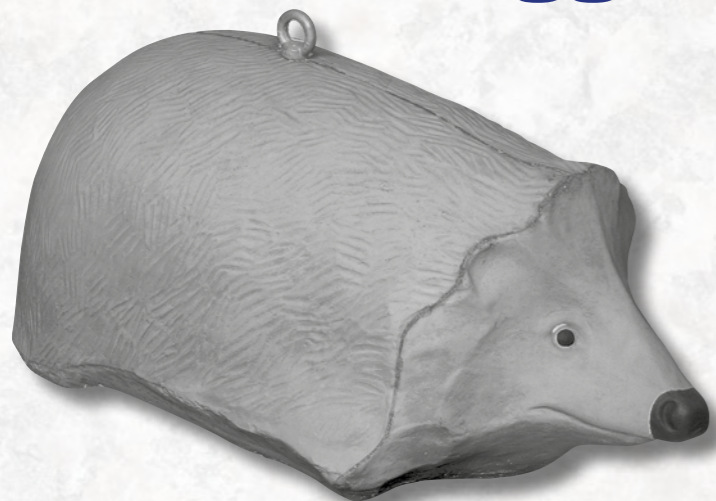

Pigge

Avgränsare "PIGGE"
Tillverkad i genomfärgad betong
och med lyftögla.

Längd 1100 mm
Bredd 550 mm
Höjd 460 mm
Vikt ca 300 kg
Färg std antracit, natur

Handmade by
hallabroplast.se