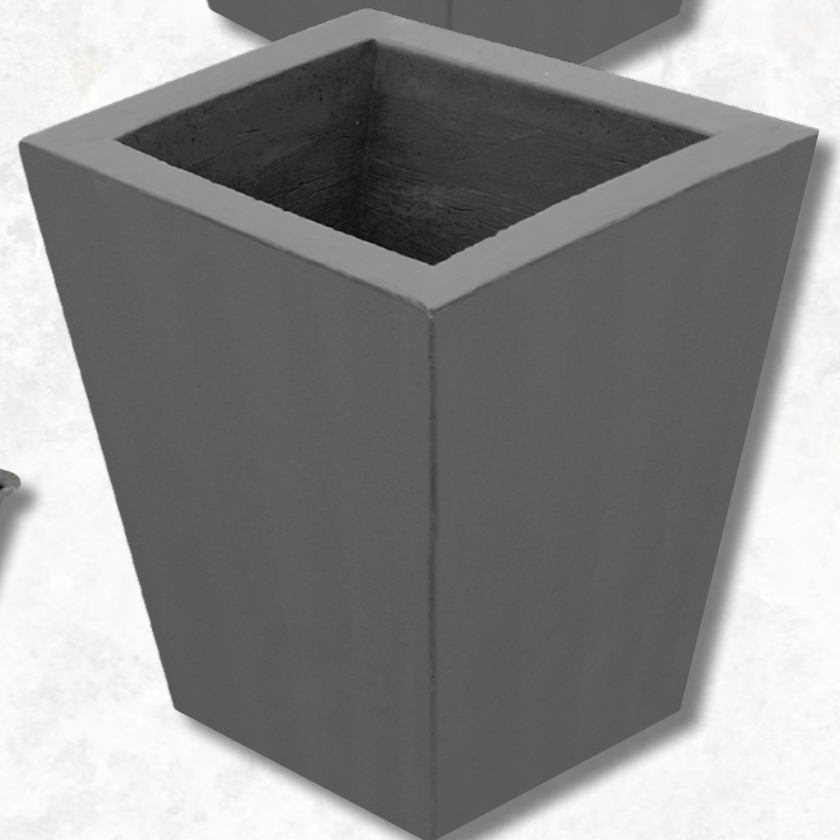

"FRIDA MEDIUM"
Tillverkad i genomfärgad betong
och med lyftögla.
Bredd överkant 640 x 640 mm
Bredd fot 520 x 520 mm
Höjd 720 mm
Vikt ca 250 kg
Volym ca 150 liter
Färg std antracit, natur

"FRIDA LARGE"
Tillverkad i genomfärgad betong
och med lyftögla.
Bredd överkant 650 x 650 mm
Bredd fot 450 x 450 mm
Höjd 810 mm
Vikt ca 275 kg
Volym ca 160 liter
Färg std antracit, natur

Planteringsinsats
till Frida Small, Frida Medium och
Frida Large

Bevattningsinsats
till Frida Medium och
Frida Large