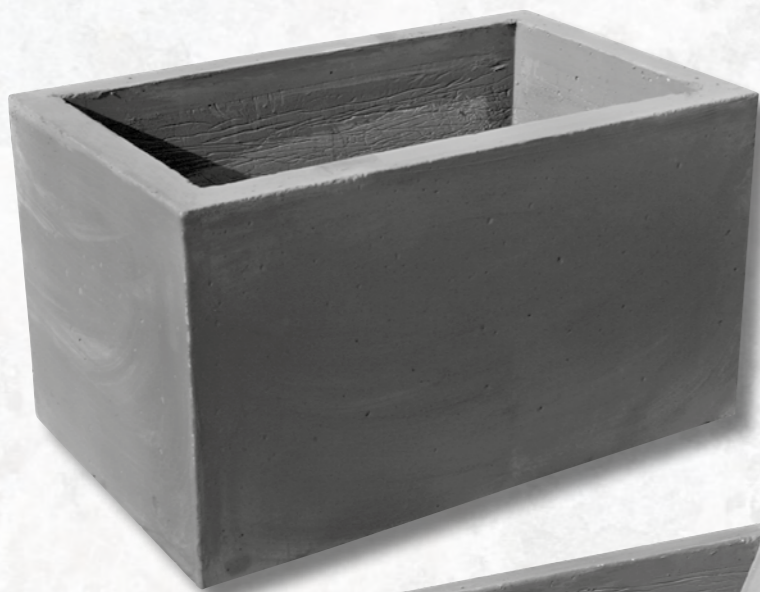

Planteringsinsatser

Till flera modeller finns planteringskärl tillverkade i glasfiberarmerad polyester. Insatserna är försedda med zinkade lyftögla för bekväm hantering. Insatser underlättar vid plantering. Med 2 st kan man förgro i den ena och sedan skifta när det är dags för omplantering.

Bevattningsinsatser

i glasfiberarmerad polyester. Med kapillärkraft fuktas jorden i planteringskärlet. Underlättar tillsynen och påfyllning av vatten.

Engla med fot

"ENGLA MEDIUM"
Tillverkad i genomfärgad betong och med lyftögla.
Diameter överkant 1180 mm
Höjd 510 mm
Vikt ca 275 kg
Volym ca 200 liter
Färg std antracit, natur

"ENGLA MEDIUM"
Tillverkad i genomfärgad betong och med lyftögla.
Diameter överkant 1180 mm
Diameter fot 550 mm
Höjd 410 mm
Vikt ca 275 kg
Volym ca 200 liter
Färg std antracit, natur

"ENGLA LARGE"
Tillverkad i genomfärgad betong och med lyftögla.
Diameter överkant 1550 mm
Diameter fot 800 mm
Höjd 430 mm
Vikt ca 650 kg
Volym ca 400 liter
Färg std antracit, natur

Bevattningsinsats till Engla

Planteringsinsats till Engla

Theo

"THEO RAK"
Tillverkad i genomfärgad betong
och med lyftögla.
Bredd överkant 800 x 500 mm
Höjd 450 mm
Vikt ca 225 kg
Volym ca 90 liter
Färg std antracit, natur