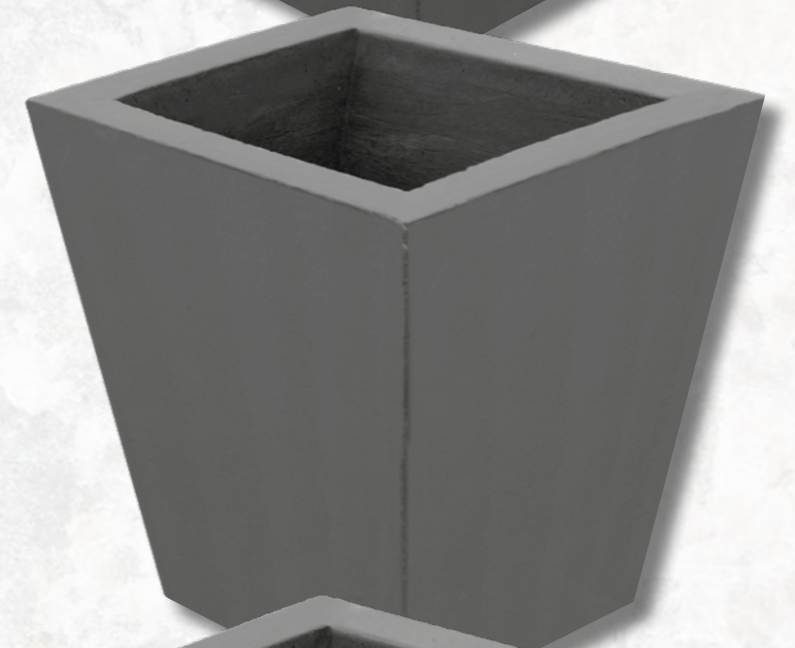

Planteringsinsats
till Otto Small, Otto Medium och Otto Large

Bevattningsinsats
till Otto Medium och Otto Large

Otto

Emil

Blomkrukan "EMIL MEDIUM"
Tillverkad i genomfärgad betong
och med lyftögla.
Diameter 700 mm
Höjd 550 mm
Vikt ca 110 kg
Volym ca 140 liter
Färg std antracit, natur

Blomkrukan "EMIL LARGE"
Tillverkad i genomfärgad betong
och med lyftögla.
Diameter 1.000 mm
Höjd 650 mm
Vikt ca 300 kg
Volym ca 185 liter
Färg std antracit, natur

Alicia

"ALICIA"
Tillverkad i genomfärgad betong
och med lyftögla.
Diameter 760 mm
Höjd 540 mm
Vikt ca 100 kg
Volym ca 100 liter
Färg std antracit, natur

Frida

"FRIDA SMALL"
Tillverkad i genomfärgad betong
och med lyftögla.
Bredd överkant 470 x 470 mm
Bredd fot 380 x 380 mm
Höjd 490 mm
Vikt ca 110 kg
Volym ca 50 liter
Färg std antracit, natur

"FRIDA MEDIUM"
Tillverkad i genomfärgad betong
och med lyftögla.
Bredd överkant 640 x 640 mm
Bredd fot 520 x 520 mm
Höjd 720 mm
Vikt ca 250 kg
Volym ca 150 liter
Färg std antracit, natur