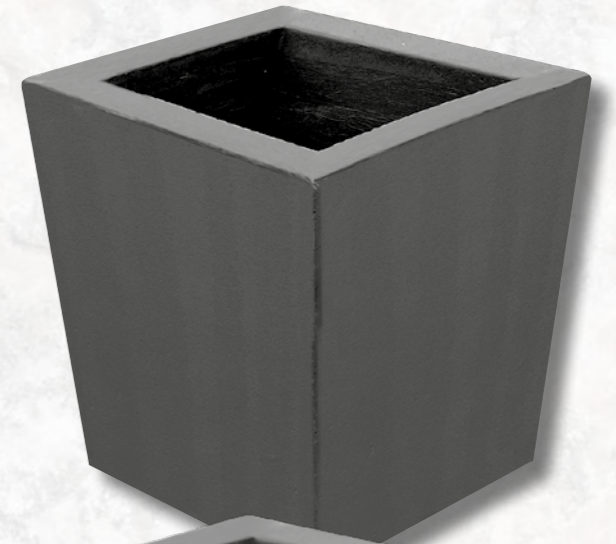

Planteringsinsats
till Otto Small, Otto Medium och Otto Large

Bevattningsinsats
till Otto Medium och Otto Large

Otto

Emil

Blomkrukan "EMIL MEDIUM"
Tillverkad i genomfärgad betong
och med lyftögla.
Diameter 700 mm
Höjd 550 mm
Vikt ca 110 kg
Volym ca 140 liter
Färg std antracit, natur

Blomkrukan "EMIL LARGE"
Tillverkad i genomfärgad betong
och med lyftögla.
Diameter 1.000 mm
Höjd 650 mm
Vikt ca 300 kg
Volym ca 185 liter
Färg std antracit, natur

Alicia

"ALICIA"
Tillverkad i genomfärgad betong
och med lyftögla.
Diameter 760 mm
Höjd 540 mm
Vikt ca 100 kg
Volym ca 100 liter
Färg std antracit, natur

Frida

"FRIDA SMALL"
Tillverkad i genomfärgad betong
och med lyftögla.
Bredd överkant 470 x 470 mm
Bredd fot 380 x 380 mm
Höjd 490 mm
Vikt ca 110 kg
Volym ca 50 liter
Färg std antracit, natur

"FRIDA MEDIUM"
Tillverkad i genomfärgad betong
och med lyftögla.
Bredd överkant 640 x 640 mm
Bredd fot 520 x 520 mm
Höjd 720 mm
Vikt ca 250 kg
Volym ca 150 liter
Färg std antracit, natur